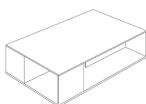

## SCHEMATICS

### SQUARE CORNER

60cm x 60cm H 42cm  
23,62" x 23,62" H 16,54"

60cm x 60cm H 70cm  
23,62" x 23,62" H 27,56"

### SQUARE CENTRAL

100cm x 100cm H 34cm  
39,37" x 39,37" H 13,39"

### RECTANGULAR CENTRAL

85cm x 125cm H 34cm  
33,46" x 49,21" H 13,39"