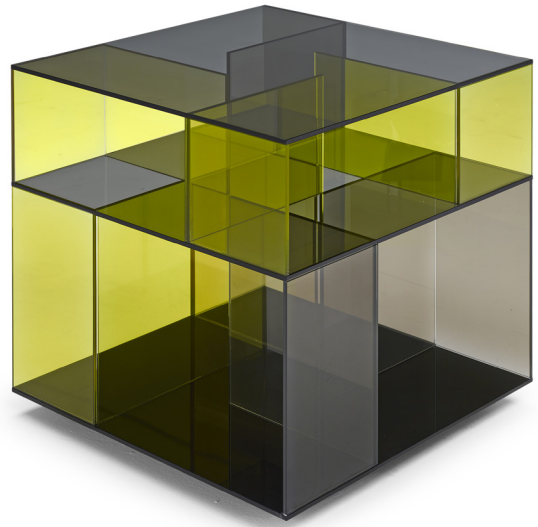

■ T140V00

■ T140V41

■ T140VX1

■ T140VM1

■ T140VH3

■ T140VM4

## SCHEMATICS

### SQUARE CORNER

60cm x 60cm H 42cm  
23,62" x 23,62" H 16,54"

60cm x 60cm H 70cm  
23,62" x 23,62" H 27,56"

### SQUARE CENTRAL

100cm x 100cm H 34cm  
39,37" x 39,37" H 13,39"