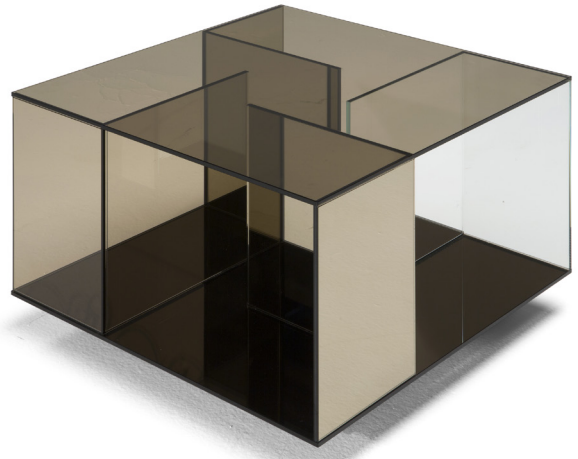

■ T140V00

■ T140V41

■ T140VX1

■ T140VM1

■ T140VH3

■ T140VM4

## SCHEMATICS

### SQUARE CORNER

60cm x 60cm H 42cm  
23,62" x 23,62" H 16,54"

60cm x 60cm H 70cm  
23,62" x 23,62" H 27,56"

### SQUARE CENTRAL

100cm x 100cm H 34cm  
39,37" x 39,37" H 13,39"