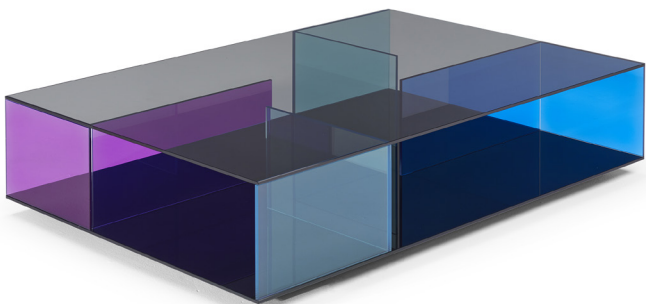

■ T140V00

■ T140V41

■ T140VX1

■ T140VM1

■ T140VH3

■ T140VM4

## SCHEMATICS

### SQUARE CORNER

60cm x 60cm H 42cm  
23,62" x 23,62" H 16,54"

60cm x 60cm H 70cm  
23,62" x 23,62" H 27,56"

### SQUARE CENTRAL

100cm x 100cm H 34cm  
39,37" x 39,37" H 13,39"