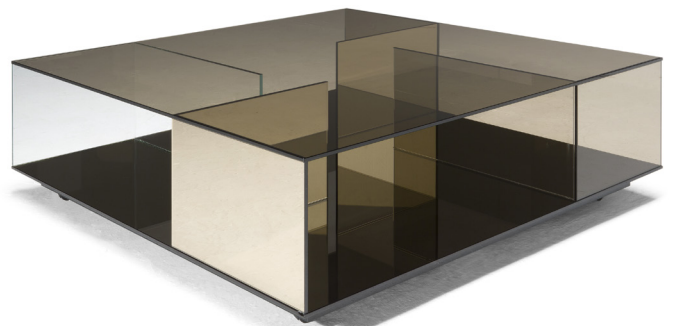

■ T140V00

■ T140V41

■ T140VX1

■ T140VM1

■ T140VH3

■ T140VM4

## SCHEMATICS

### SQUARE CORNER

60cm x 60cm H 42cm  
23,62" x 23,62" H 16,54"

60cm x 60cm H 70cm  
23,62" x 23,62" H 27,56"

### SQUARE CENTRAL

100cm x 100cm H 34cm  
39,37" x 39,37" H 13,39"